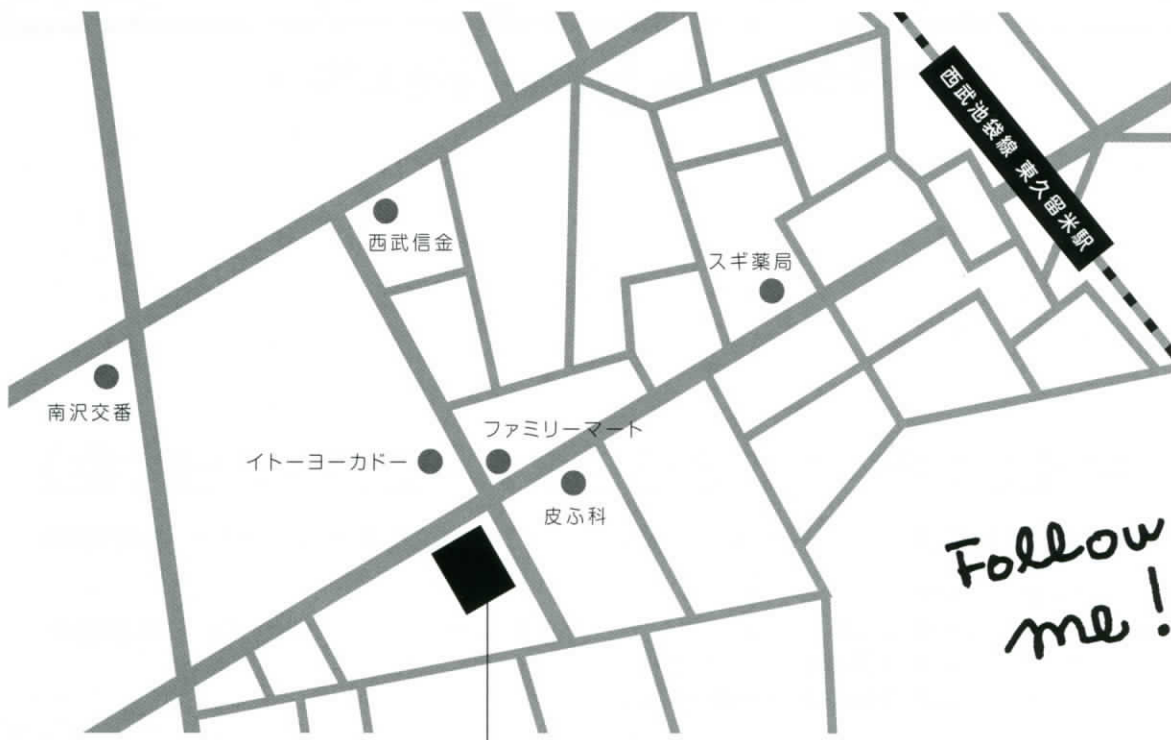

会場案内

東久留米市市民プラザホール・屋内ひろば (東久留米市役所1F)