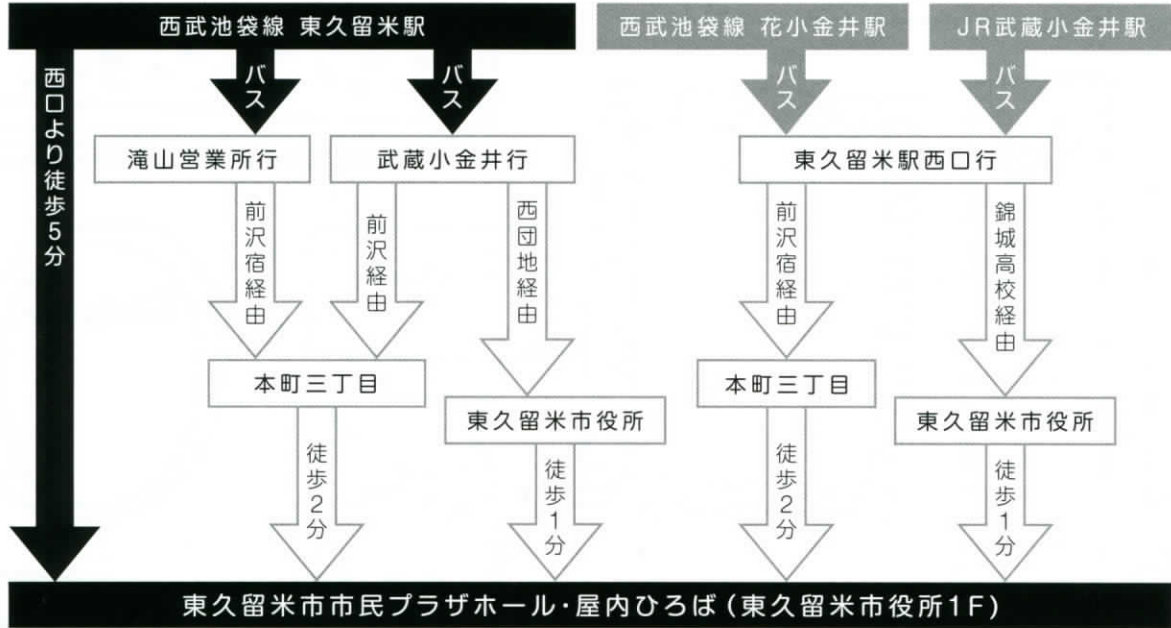

ぴゅああーと展

交通案内